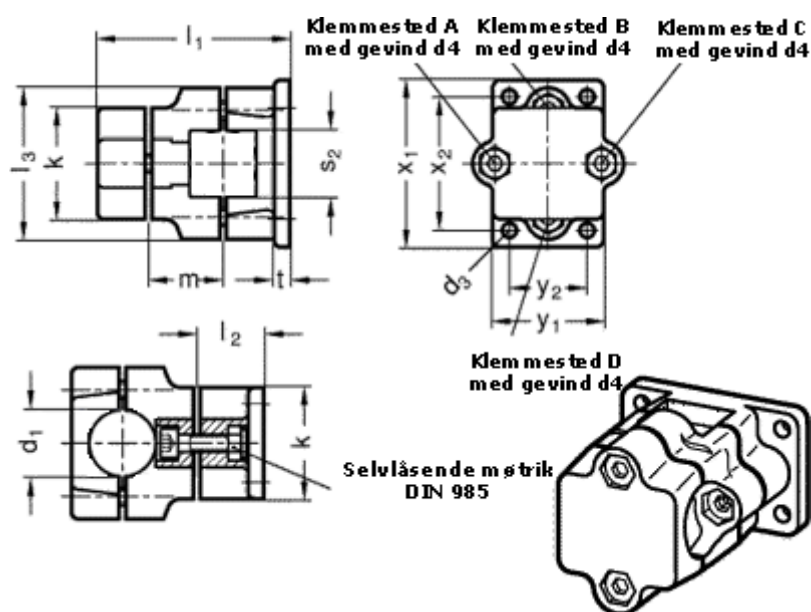

Varenummer: 20141B30V302BL  
 Beskrivelse: E+G Kryds m/flange  
 GN141-B30-V30-2-BL

## Mål

$d_1 = 30$	$s_2 = 30$
$d_3 = 7$	$t = 7$
$d_4 = M 8$	Vippehåndtag = GN 911-M 8-35 skal bestilles separat
$k = 50$	$x_1 = 75$
$l_1 = 89$	$x_2 = 60$
$l_2 = 30$	$y_1 = 50$
$l_3 = 68$	$y_2 = 35$
$m = 36$	